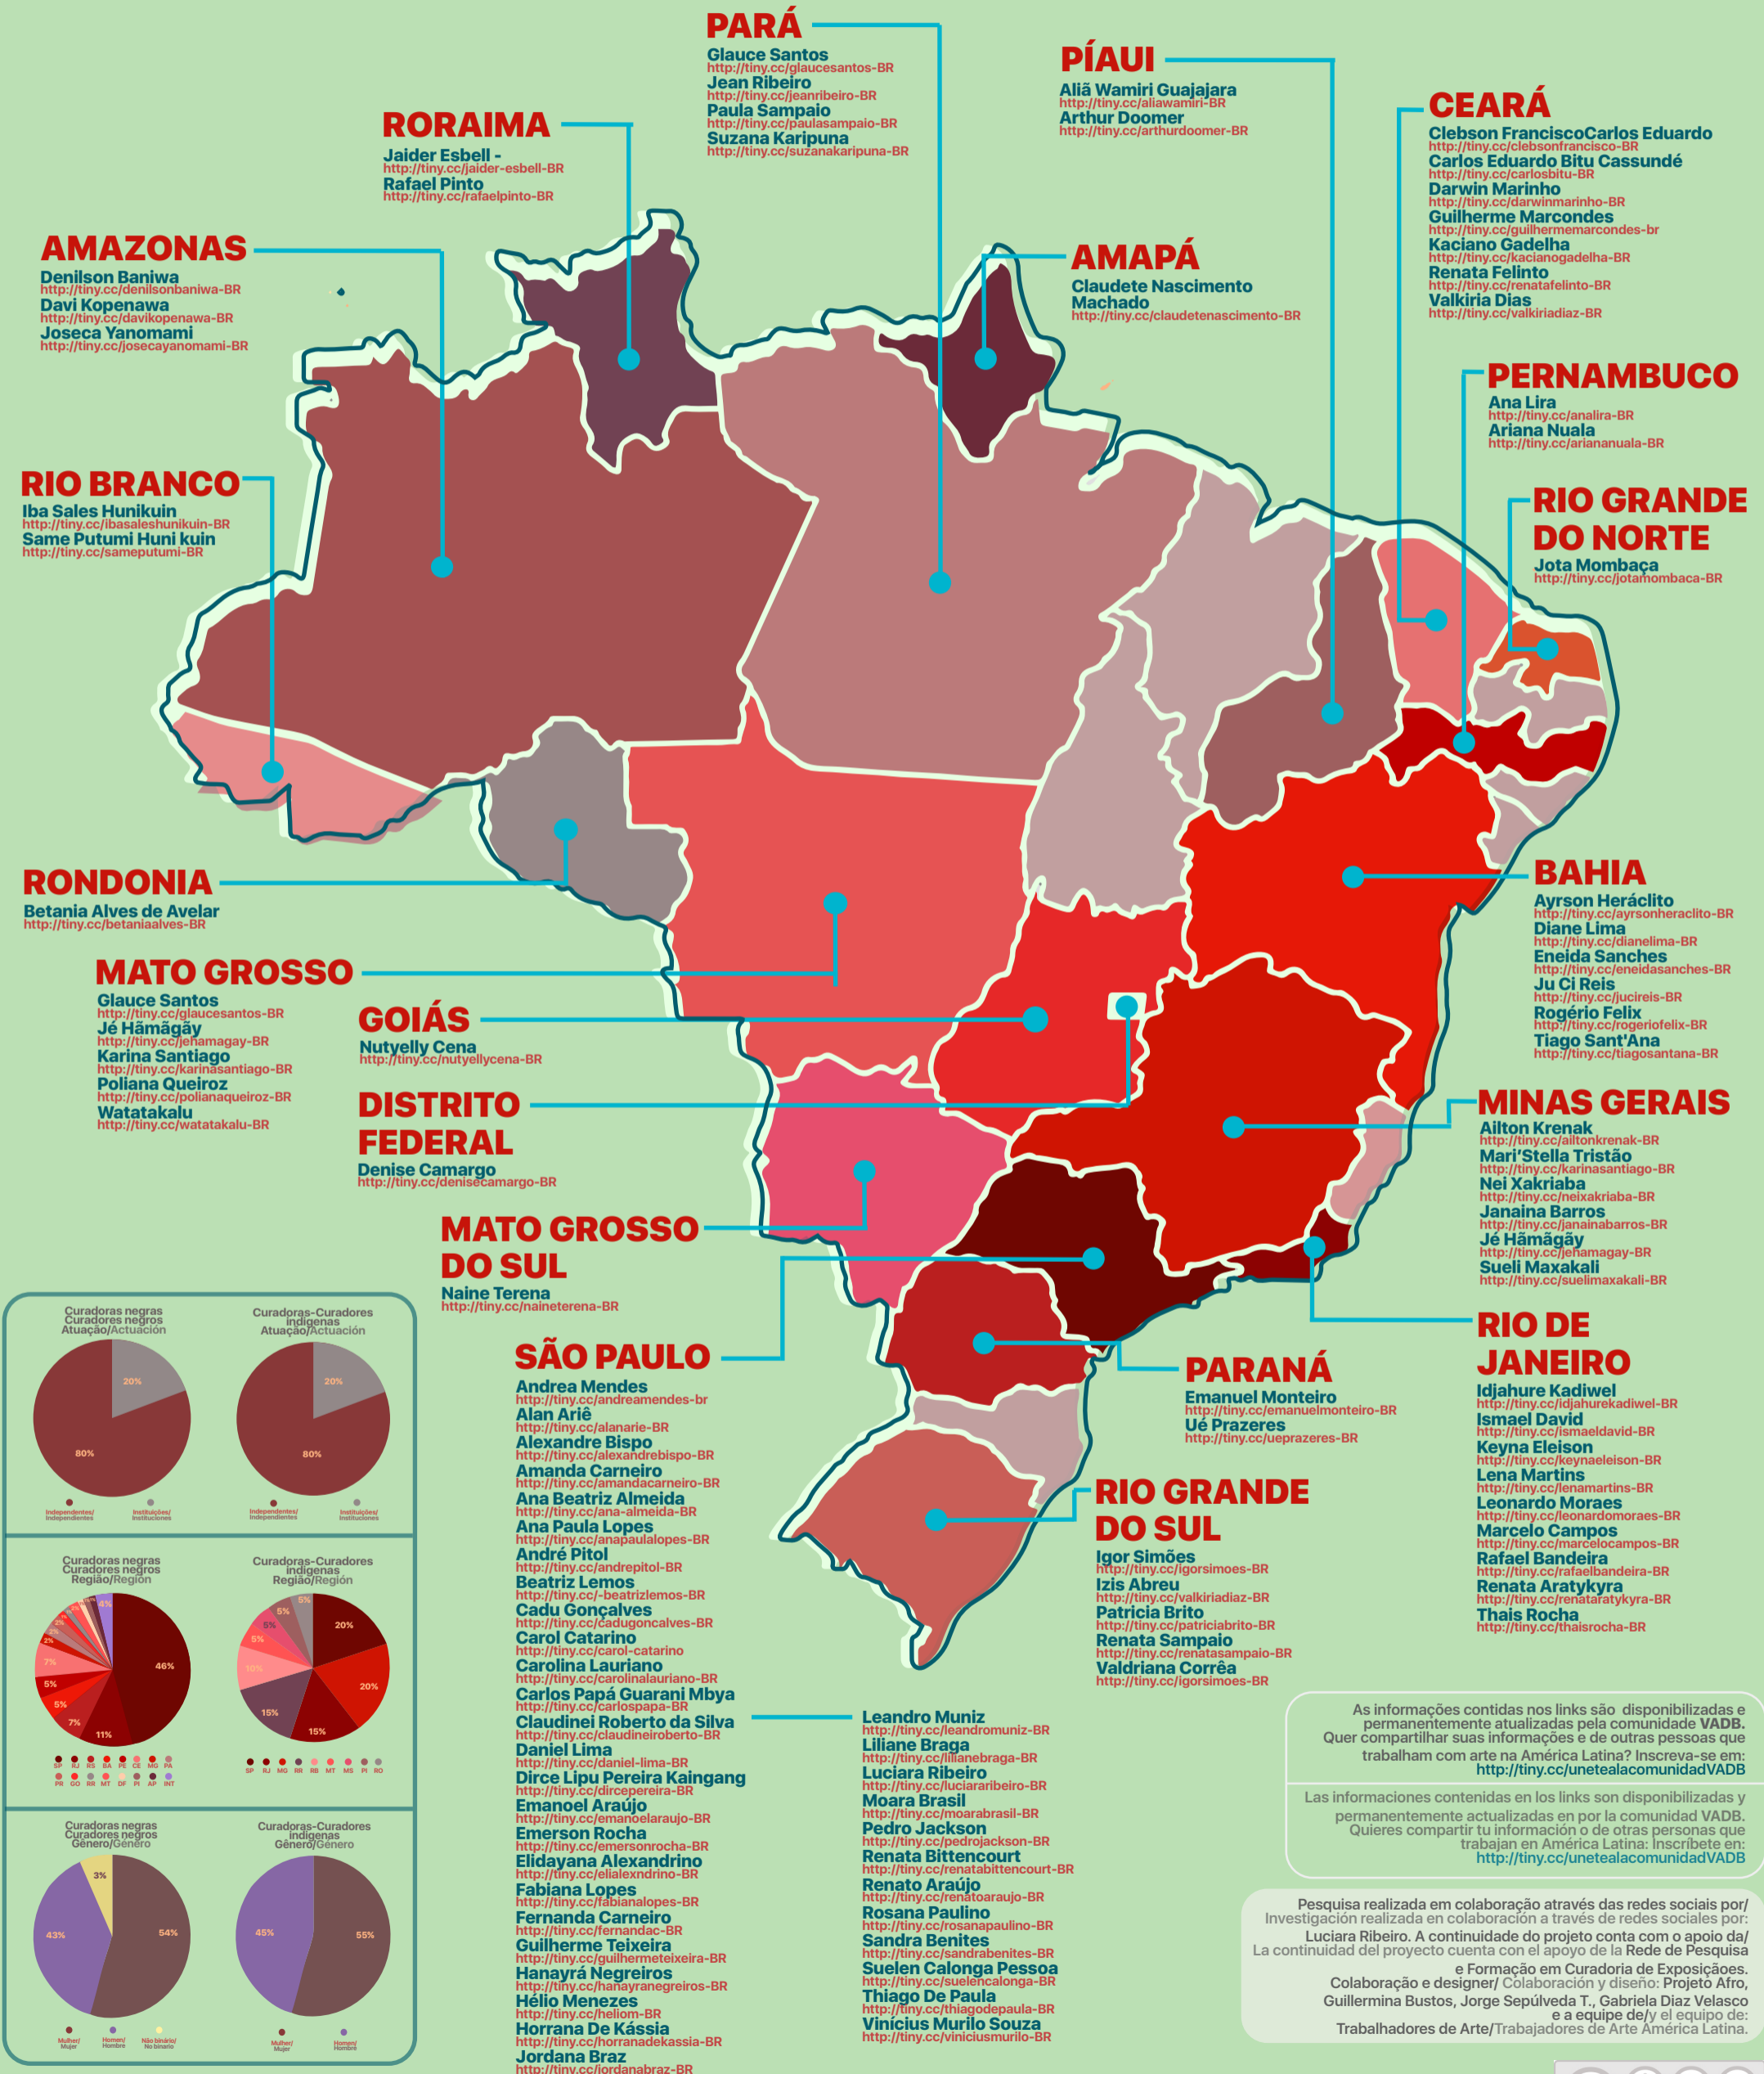

Versão 1.1 - outubro 2020

CURADORAS E CURADORES NEGRAS, NEGROS E INDÍGENAS

CURADORAS Y CURADORES, NEGRAS, NEGROS E INDÍGENAS

Versión 1.1 - octubre 2020

BRASIL

PROJETO AFRO

Rede de Pesquisa e Formação em Curadoria de Exposições